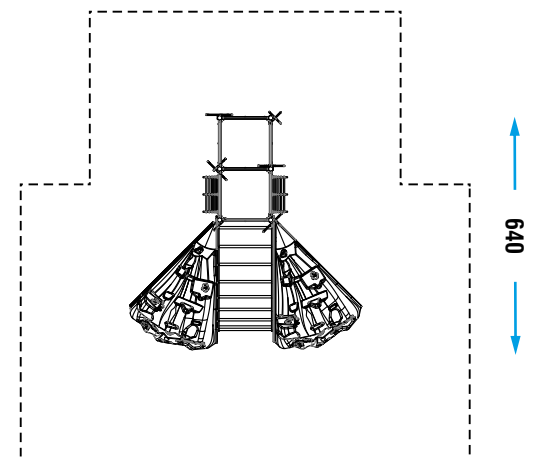

ARRAMPICARE

AREA DI SICUREZZA

635

<b>COLLEZIONE</b>	PLAYGROUND ESSENTIALS
<b>DIMENSIONI (L x P x H) in cm</b>	335 x 340 x 385
<b>ALTEZZA CRITICA DI CADUTA</b>	180
<b>AREA MIN/MAX ANTITRAUMA</b>	min. 37,25 m <sup>2</sup> - MAX 42,25 m <sup>2</sup>
<b>ETÀ D'USO CONSIGLIATA</b>	4+
<b>COMPOSIZIONE</b>	<ul style="list-style-type: none"> <li>- n°8 pali strutturali in alluminio Ø127mm</li> <li>- n°2 pedane in alluminio</li> <li>- n°7 parapetti in metallo</li> <li>- n°4 arrampicate in lastra di HDPE</li> <li>- n°2 moduli arrampicata "roccia" in PTE con appigli in vetroresina</li> <li>- n°2 arrampicate di rete</li> <li>- n°2 spalliere in metallo</li> <li>- n°1 passamano curvo in tubolare di metallo</li> <li>- n°9 decori in lastra di HDPE</li> </ul>

Realizzare un idoneo fondo antitrauma in funzione dell'altezza critica di caduta. Manutenzione periodica obbligatoria come da piano consegnato al cliente.