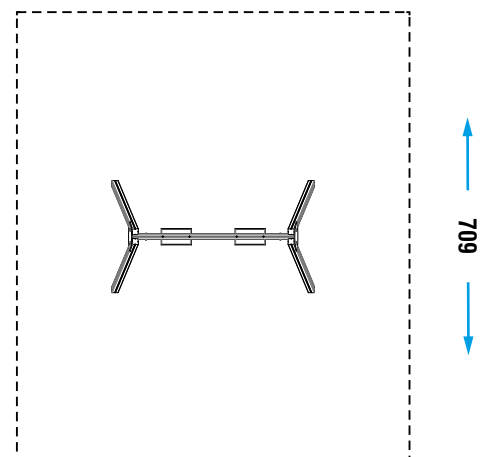

DONDOLARSI

COLLEZIONE	PLAYGROUND ESSENTIALS
DIMENSIONI (L x P x H) in cm	320 x 175 x 240
ALTEZZA CRITICA DI CADUTA	135
AREA MIN/MAX ANTITRAUMA	min. 21,00 m ² - MAX 42,00 m ²
ETÀ D'USO CONSIGLIATA	3+

COMPOSIZIONE Altalena doppia realizzata in pino nordico impregnato con pali sezione 90x90mm e trave di supporto in tubolare di metallo Ø89mm sp. 2,5mm verniciato a polvere. Completa di n°2 seggiolini in gomma ad assorbimento d'urto con anima interna, sorretti da catene a maglia stretta, sistema di sospensione e di articolazione realizzato mediante cuscinetti schermati che non necessitano di lubrificazione, decori superiori laterali in HDPE inciso.
Disponibile con sedute a tavoletta o a gabbia.

AREA DI SICUREZZA

← 620 →

Realizzare un idoneo fondo antitrauma in funzione dell'altezza critica di caduta. Manutenzione periodica obbligatoria come da piano consegnato al cliente.